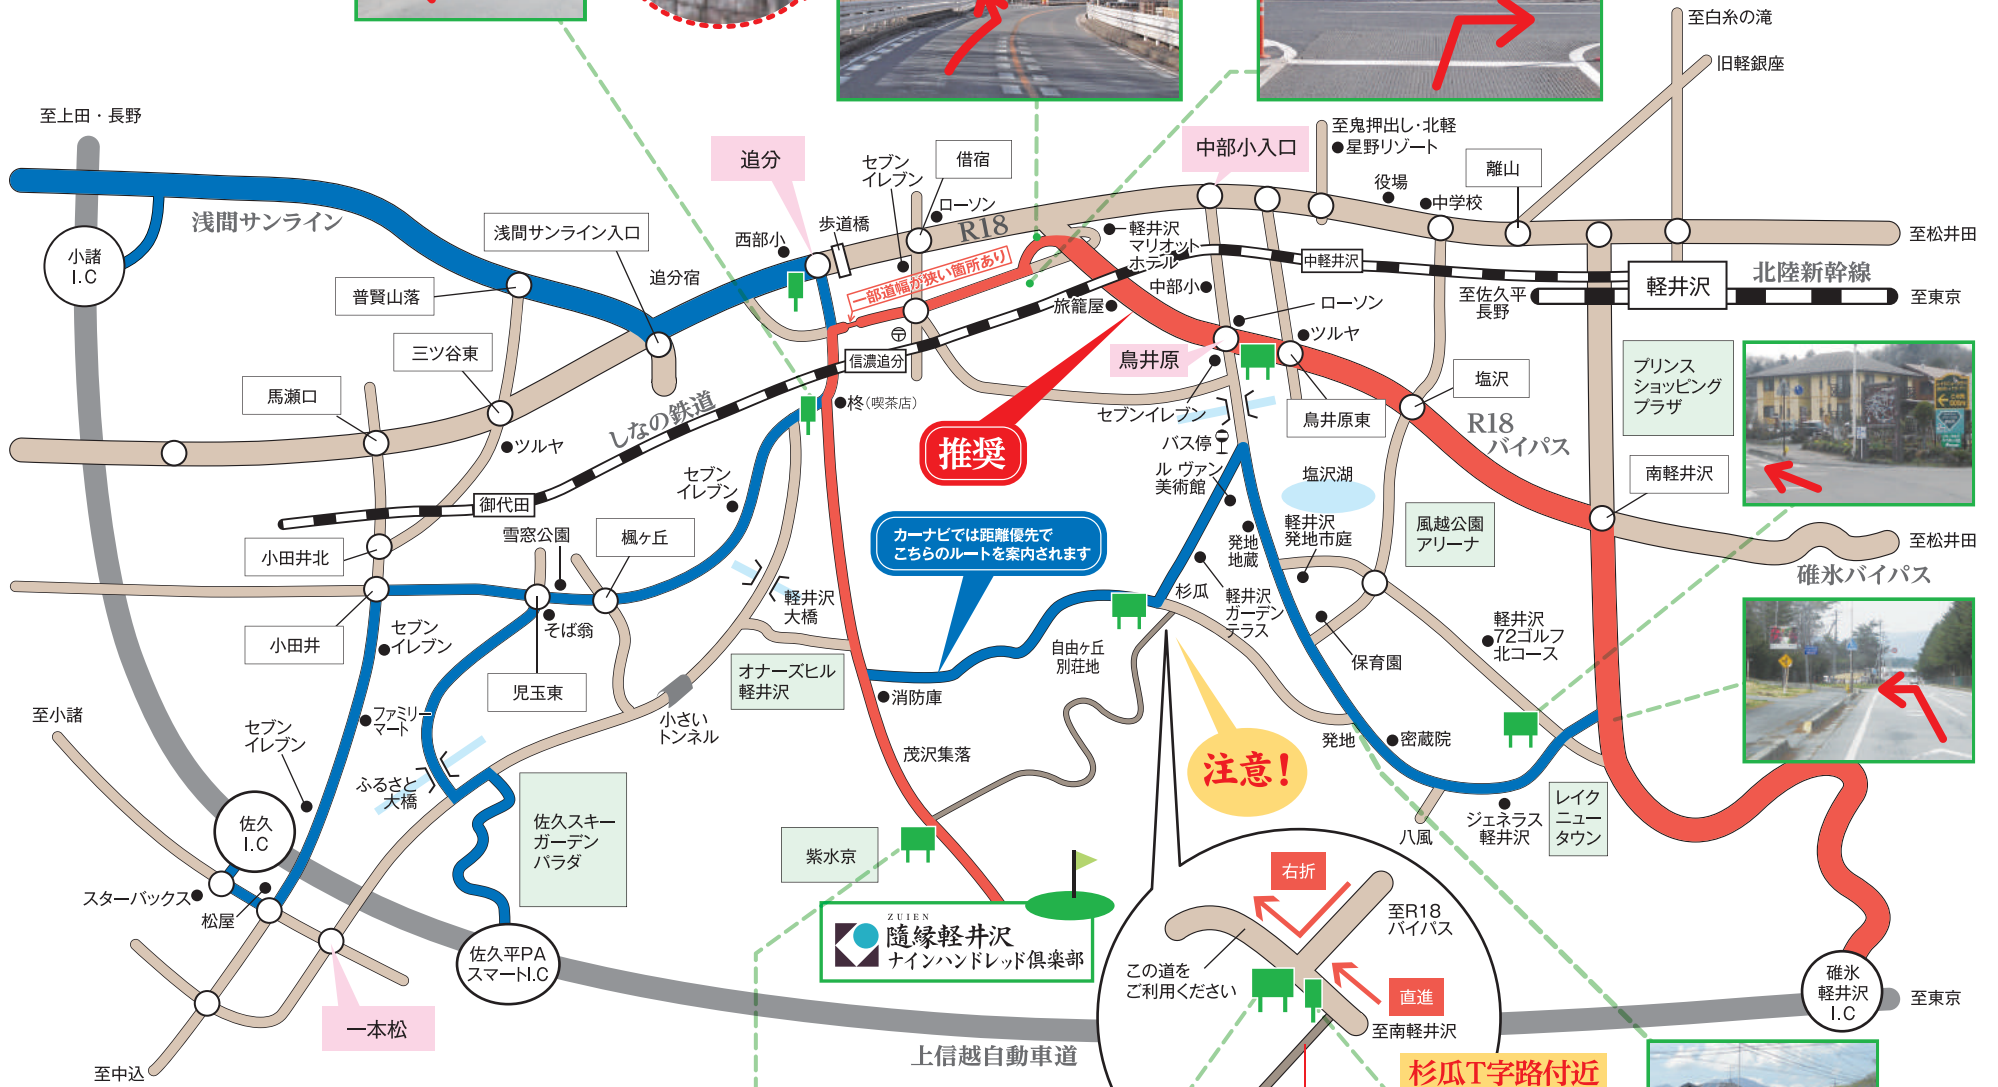

ご案内図

推奨

カーナビでは距離優先でこちらのルートご案内されません

注意!

この道は細い林道ですので、カーナビが誘導してもご利用を控えてください。

マークは看板です

ZUIEN
随縁軽井沢ナインハンドレッド倶楽部
 〒389-0114 長野県北佐久郡軽井沢町茂沢1-201
 TEL.代表 0267-45-0900 FAX.0267-45-0909
 URL <http://zuien.net>