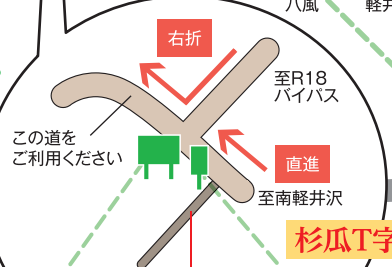

ご案内図

推奨

カーナビでは距離優先でこちらのルートご案内されません

注意!

この道は細い林道ですので、カーナビが誘導してもご利用を控えてください。

マークは看板です

ZUIEN
随縁軽井沢ナインハンドレッド倶楽部
 〒389-0114 長野県北佐久郡軽井沢町茂沢1-201
 TEL.代表 0267-45-0900 FAX.0267-45-0909
 URL <http://zuien.net>