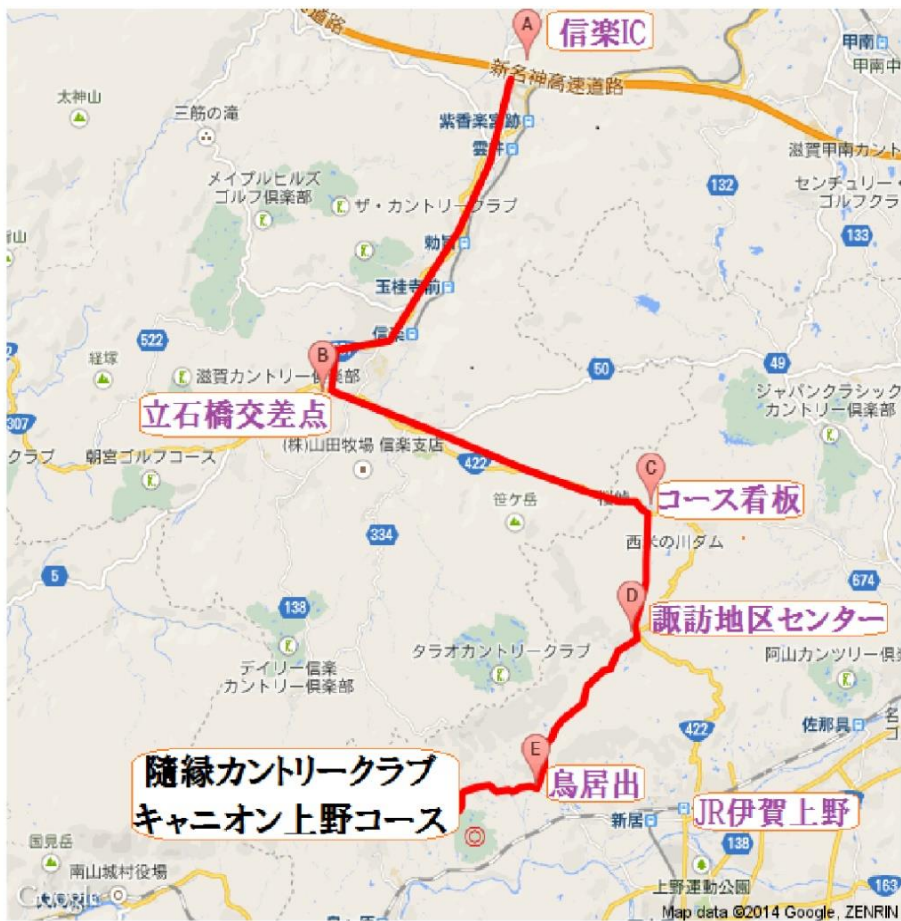

# アクセスマップ(信楽ルート)

随縁カントリークラブ キャニオン上野コース

三重県伊賀市西山 3008 Tel 0595-21-8100

信楽ICより 24 km 約 35 分

⑧

⑨

⑩

⑪