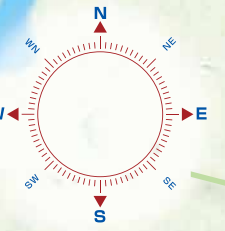

1. 凡例
2. 阪神高速道路
   - 有料道路
   - 国道
   - 県道
   - 高速出入口
   - 信号