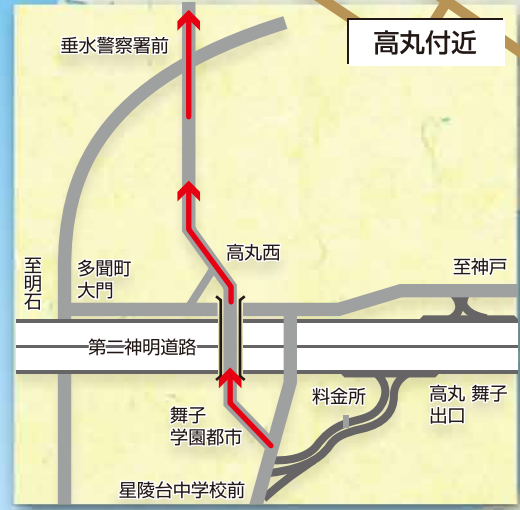

付近詳細

随旅カントリークラブ
西神戸コース

高丸付近

車で大阪方面より

大阪梅田	阪神高速 約40km	湊川JCT	約17.6km	白川JCT	約4.6km	前開出口	約1km
大阪梅田	阪神高速 約34km	生田川I.C.	約7.2km	新神戸トンネル入口	約4km	前開出口	約1km
大阪梅田	中国自動車道 約27.4km	西宮山口JCT	約5.3km	有馬口JCT	約21.3km	前開出口	約1km

お申込み・お問い合わせ

TEL 078-997-9700
FAX 078-997-9707
<http://www.pcckobe.co.jp>
e-mail:pcckobe@portnet.ne.jp

生田川付近

- 凡例
- 阪神高速道路
 - 有料道路
 - 国道
 - 県道
 - 高速出入口
 - 信号